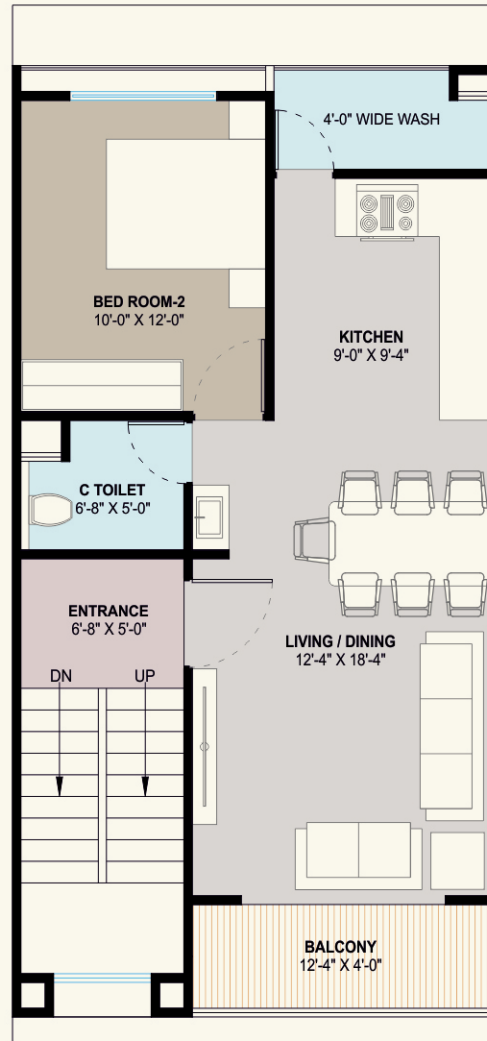

GROUND FLOOR

FIRST FLOOR

SECOND FLOOR

PROJECT BY

PRESENTS

WHITE WINGS
VIVAAN
RESIDENCY

USP →

- RCC Road
- Street Light
- NA Plan Pass /Title Clear
- Basic Plantation
- Compound Wall & Main Gate with Security Cabin
- Drainage System
- Common Open Plot

PLOT NO.	AREA	
	SQ.FT.	SQ.YD.
1	2703.00	300.33
2	850	94.44
3	883.30	98.14
4	917.00	101.89
5	950.00	105.56
6	984.00	109.33
7	1017.00	113.00
8	2339.00	259.89
9	1010.15	112.24
10	800.00	88.89
11	800.00	88.89
12	800.00	88.89
13	800.00	88.89
14	800.00	88.89
15	800.00	88.89
16	800.00	88.89
17	1434.00	159.33
18	1173.02	130.34
19	800.00	88.89
20	800.00	88.89
21	800.00	88.89
22	800.00	88.89
23	800.00	88.89
24	800.00	88.89
25	800.00	88.89
26	1503.00	167.00
A-1	2396.00	266.22
A-2	1207.00	134.11
A-3	1213.00	134.78
A-4	1218.00	135.33
A-5	1224.30	136.03
A-6	1220.21	135.58
A-7	1206.36	134.04
A-8	1193.00	132.56
A-9	2145.00	238.33