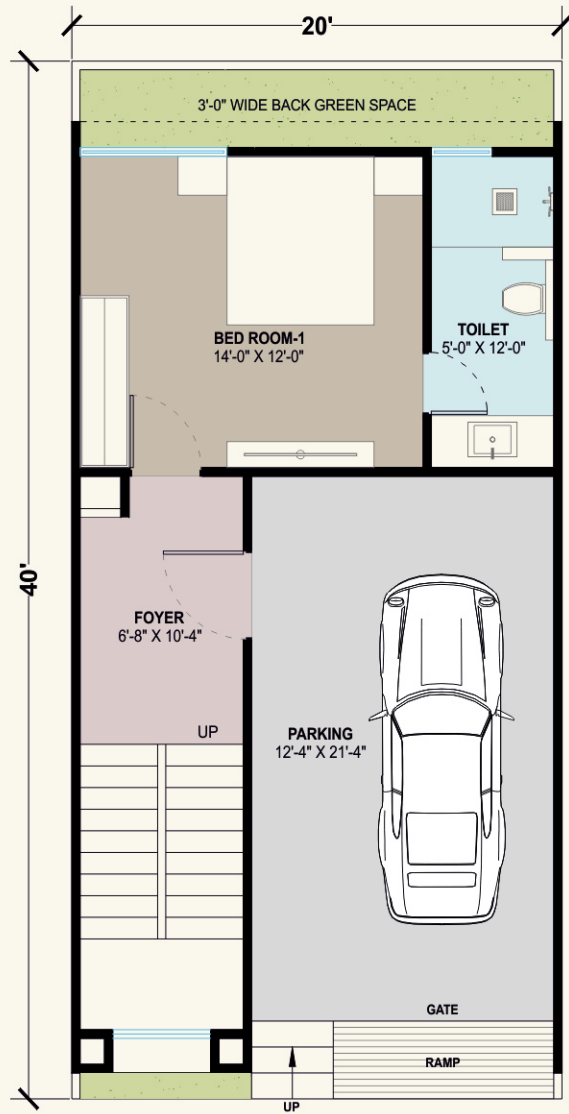

GROUND FLOOR

FIRST FLOOR

SECOND FLOOR

PROJECT BY

PRESENTS

WHITE WINGS
VIVAAN
RESIDENCY

USP →

- RCC Road
- Street Light
- NA Plan Pass /Title Clear
- Basic Plantation
- Compound Wall & Main Gate with Security Cabin
- Drainage System
- Common Open Plot

PLOT NO.	AREA	
	SQ.FT.	SQ.YD.
1	2703.00	300.33
2	850	94.44
3	883.30	98.14
4	917.00	101.89
5	950.00	105.56
6	984.00	109.33
7	1017.00	113.00
8	2339.00	259.89
9	1010.15	112.24
10	800.00	88.89
11	800.00	88.89
12	800.00	88.89
13	800.00	88.89
14	800.00	88.89
15	800.00	88.89
16	800.00	88.89
17	1434.00	159.33
18	1173.02	130.34
19	800.00	88.89
20	800.00	88.89
21	800.00	88.89
22	800.00	88.89
23	800.00	88.89
24	800.00	88.89
25	800.00	88.89
26	1503.00	167.00
A-1	2396.00	266.22
A-2	1207.00	134.11
A-3	1213.00	134.78
A-4	1218.00	135.33
A-5	1224.30	136.03
A-6	1220.21	135.58
A-7	1206.36	134.04
A-8	1193.00	132.56
A-9	2145.00	238.33